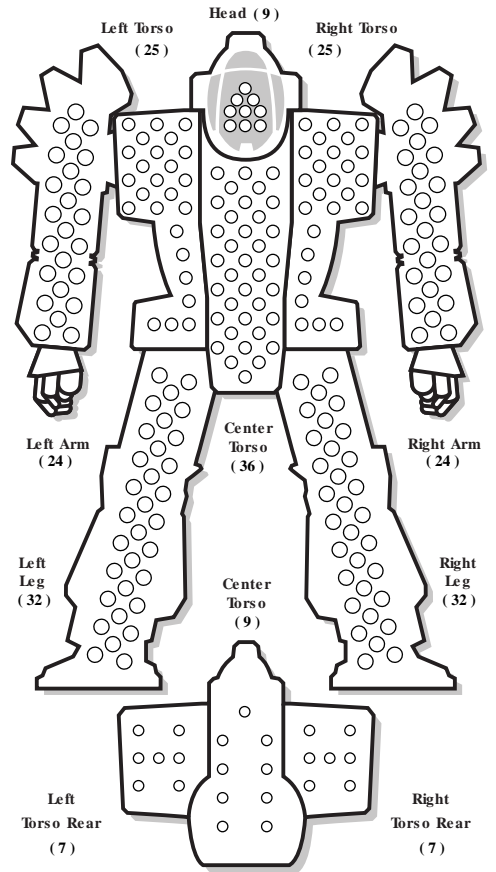

Hits Taken	1	2	3	4	5	6
Consciousness #	3	5	7	10	11	Dead

Weapons & Equipment Inventory

(hexes)

Qty	Type	Loc	Ht	Dmg	Min	Sht	Med	Lng
1	ER PPC	LA	15	15 [DE]	—	7	14	23
1	ER PPC	RA	15	15 [DE]	—	7	14	23
1	LRM 15	LT	5	1/Msl [M,C,S]	—	7	14	21
1	Medium Pulse Laser	LT	4	7 [P]	—	4	8	12
2	Machine Gun	LT	—	2 [DB,AI]	—	1	2	3
1	LRM 15	RT	5	1/Msl [M,C,S]	—	7	14	21
1	Medium Pulse Laser	RT	4	7 [P]	—	4	8	12
2	Machine Gun	RT	—	2 [DB,AI]	—	1	2	3

Ammo: (LRM 15) 16, (Machine Gun) 100

BV: 2,823

ARMOR DIAGRAM

Ferro-Fibrous

INTERNAL STRUCTURE DIAGRAM

Endo Steel

Heat Scale

Overflow	30*
	29
	28*
	27
	26*
	25*
	24*
	23*
	22*
	21
	20*
	19*
	18*
	17*
	16
	15*
	14*
	13*
	12
	11
	10*
	9
	8*
	7
	6
	5*
	4
	3
	2
	1
	0