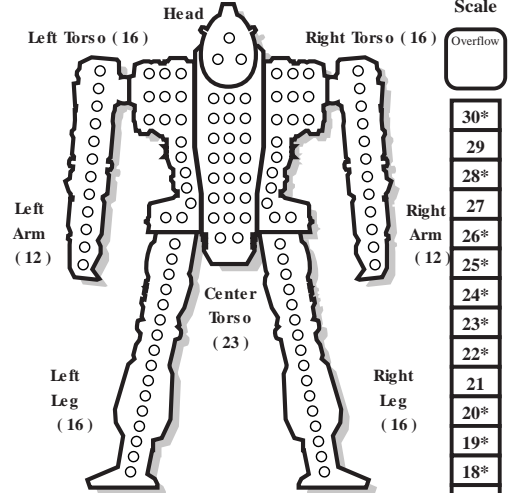

Ammo: (LRM 15) 16, (Machine Gun) 100

BV: 2,823

ARMOR DIAGRAM

Ferro-Fibrous

INTERNAL STRUCTURE DIAGRAM

Endo Steel

Heat Scale

Overflow	30*
	29
	28*
	27
	26*
	25*
	24*
	23*
	22*
	21
	20*
	19*
	18*
	17*
	16
	15*
	14*
	13*
	12
	11
	10*
	9
	8*
	7
	6
	5*
	4
	3
	2
	1
	0